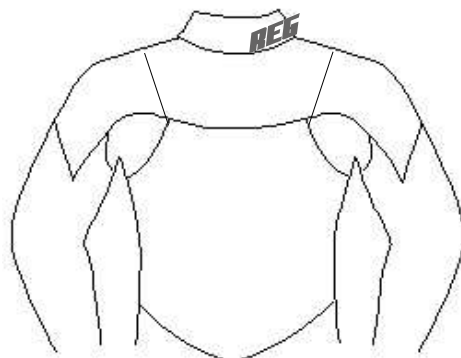

2018Winter REG CROWN

カラー (肩)
ラバー、ブラックジャージ、
チャコール、ネイビーより選択

REG CROWN マーク位置

マーク位置は以下の1か所。カラーはホワイトになります。

BACK ZIP

大文字レグ 小(8cm)

ステッチカラー

ステッチカラーは下記の色から選択できます。