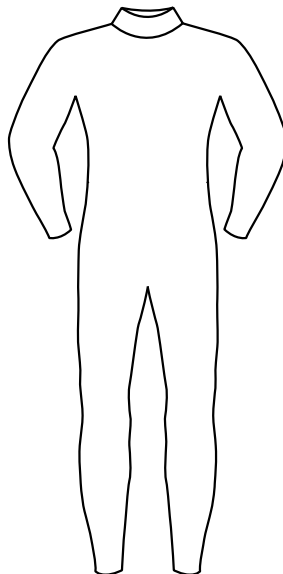

CROWN (冬用)
ウエットスーツ オーダ用紙

FAX先 : スキムワン
 FAX/TEL : 0463-35-0702
 MAIL : shop@skim1.com

1	身長	cm	受注日	年 月 日	MODEL	REG 冬用フルスーツ		
2	体重	Kg	希望納品日	年 月 日				
3	新背丈	cm	SHOP		ENTRY	FLAP ZIP BACK ZIP バリア付き		
4	股下	cm	(フリガナ)					
5	関節高	cm	お客様名					
6	総丈	cm	E-MAIL		使用スタイル	SKIM用		
7	首周	cm	TEL		肩	ラバー		
8	肩幅	cm	厚み			ブラックジャージ		
9	袖丈	cm		5/3mm (ヒザ下のみ3mm)	サイズ			
10	衿丈	cm		5/3mm (腕3mm/ヒザ下3mm)				
11	上胸囲	cm						
12	腹囲	cm	素材	F-Carbo & 起毛				
13	尻囲	cm	刺繍ワッペン	無し / 有り	ステッチカラー			
14A	上大腕	cm		小文字		ブラック / ホワイト	マーク位置	<input type="checkbox"/> 指定あり (マーク位置指定時は別紙スタイル画に記入して下さい)
14B	大腕	cm		大文字		ブラック / ホワイト		<input type="checkbox"/> 指定なし(カタログ通りになります)
15	肘囲	cm	備考 オプション記入					
16	下ハク囲	cm						
17	手首	cm						
18	太モモ囲	cm						
19	膝囲	cm						
20	膝下囲	cm						
21	カラハギ 囲	cm						
22	足首囲	cm						
L1	トップバスト	cm						
L2	乳頭間	cm						
L3	乳下がリ	cm						