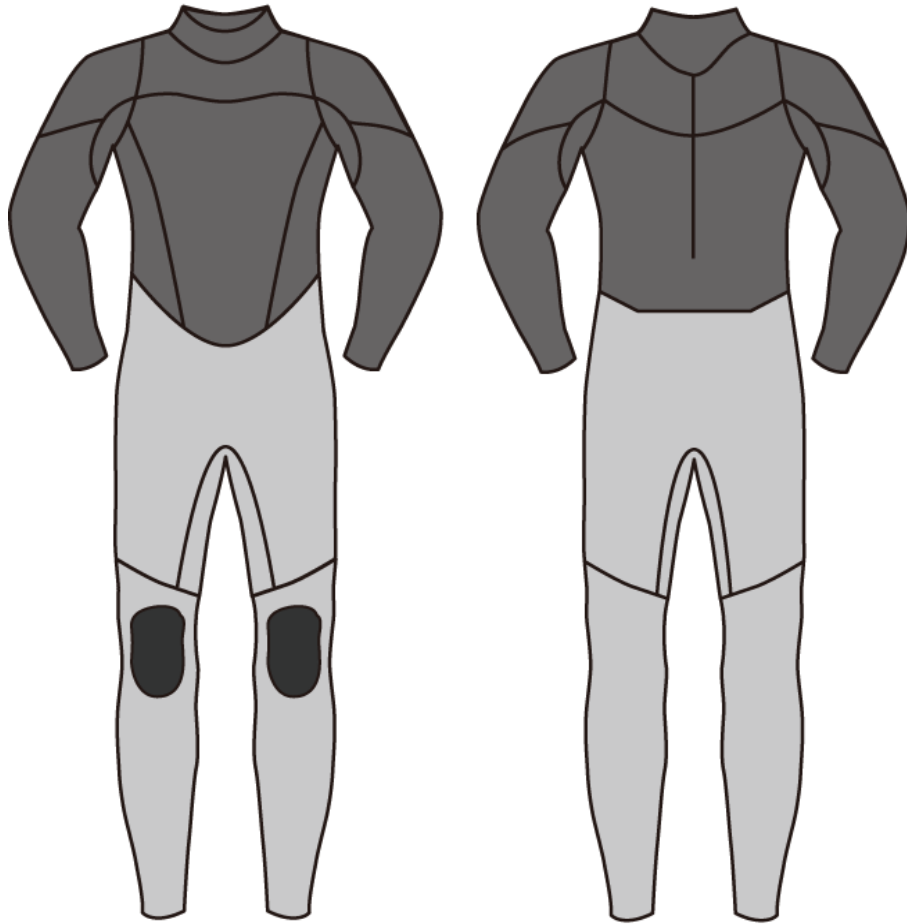

CROWN (冬用)
ウエットスーツ オーダ用紙

FAX先 : スキムワン
 FAX/TEL : 0463-35-0702
 MAIL : shop@skim1.com

1	身長	cm	受注日	年 月 日	MODEL	REG 冬用フルスーツ		
2	体重	Kg	希望納品日	年 月 日				
3	新背丈	cm	SHOP		ENTRY	FLAP ZIP BACK ZIP バリア付き		
4	股下	cm	(フリガナ)					
5	関節高	cm	お客様名					
6	総丈	cm	E-MAIL		使用スタイル	SKIM用		
7	首周	cm	TEL		肩	ラバー		
8	肩幅	cm	厚み			ブラックジャージ		
9	袖丈	cm		5/3mm (ヒザ下のみ3mm)	サイズ			
10	衿丈	cm		5/3mm (腕3mm/ヒザ下3mm)				
11	上胸囲	cm						
12	腹囲	cm	素材	F-Carbo & 起毛				
13	尻囲	cm	刺繍ワッペン	無し / 有り	ステッチカラー			
14A	上大腕	cm		小文字		ブラック / ホワイト	マーク位置	<input type="checkbox"/> 指定あり (マーク位置指定時は別紙スタイル画に記入して下さい)
14B	大腕	cm		大文字		ブラック / ホワイト		<input type="checkbox"/> 指定なし(カタログ通りになります)
15	肘囲	cm	備考 オプション記入					
16	下ハク囲	cm						
17	手首	cm						
18	太モモ囲	cm						
19	膝囲	cm						
20	膝下囲	cm						
21	カラハギ 囲	cm						
22	足首囲	cm						
L1	トップバスト	cm						
L2	乳頭間	cm						
L3	乳下がリ	cm						

2021Winter REG CROWN

[裏地素材]
・上半身(肩～腕除く):起毛
・肩～腕、下半身:F-Carbo

[肩の部分]
ラバーかブラックジャージから
選択

REG CROWN マーク位置

マーク位置は以下の1か所。カラーはホワイトになります。

BACK ZIP

大文字レグ 小(8cm)

ステッチカラー

ステッチカラーは下記の色から選択できます。

※モニター上と実際の生地色が異なる場合がありますので、ご了承ください。

ブラック	ネイビー	チャコール	オリーブ	ワイン	ニューピューター
					
シルバー	アクア	ホワイト	ブラウン	ピンク	レッド
					
ロイヤル	パウダー	アイス	オレンジ	K グリーン	K オレンジ
