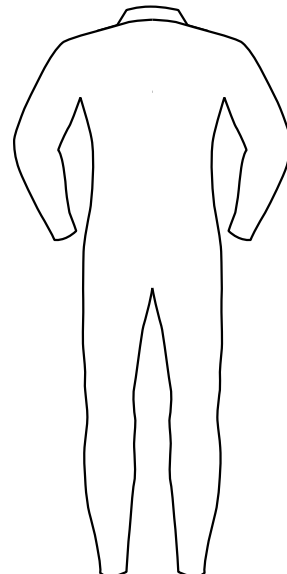

CROWN (冬用)
ウエットスーツ オーダ用紙

FAX先 : スキムワン
 FAX/TEL : 0463-35-0702
 MAIL : shop@skim1.com

1	身長	cm	受注日	年 月 日	MODEL	REG 冬用フルスーツ		
2	体重	Kg	希望納品日	年 月 日				
3	新背丈	cm	SHOP		ENTRY	FLAP ZIP BACK ZIP バリア付き		
4	股下	cm	(フリガナ)					
5	関節高	cm	お客様名					
6	総丈	cm	E-MAIL		使用スタイル	SKIM用		
7	首周	cm	TEL		肩	ラバー		
8	肩幅	cm	厚み			ブラックジャージ		
9	袖丈	cm		5/3mm (ヒザ下のみ3mm)	サイズ			
10	衿丈	cm		5/3mm (腕3mm/ヒザ下3mm)				
11	上胸囲	cm						
12	腹囲	cm	素材	F-Carbo & 起毛				
13	尻囲	cm	刺繍ワッペン	無し / 有り	ステッチカラー			
14A	上大腕	cm		小文字		ブラック / ホワイト	マーク位置	<input type="checkbox"/> 指定あり (マーク位置指定時は別紙スタイル画に記入して下さい)
14B	大腕	cm		大文字		ブラック / ホワイト		<input type="checkbox"/> 指定なし(カタログ通りになります)
15	肘囲	cm	備考 オプション記入					
16	下ハク囲	cm						
17	手首	cm						
18	太モモ囲	cm						
19	膝囲	cm						
20	膝下囲	cm						
21	カラハギ 囲	cm						
22	足首囲	cm						
L1	トップバスト	cm						
L2	乳頭間	cm						
L3	乳下がリ	cm						