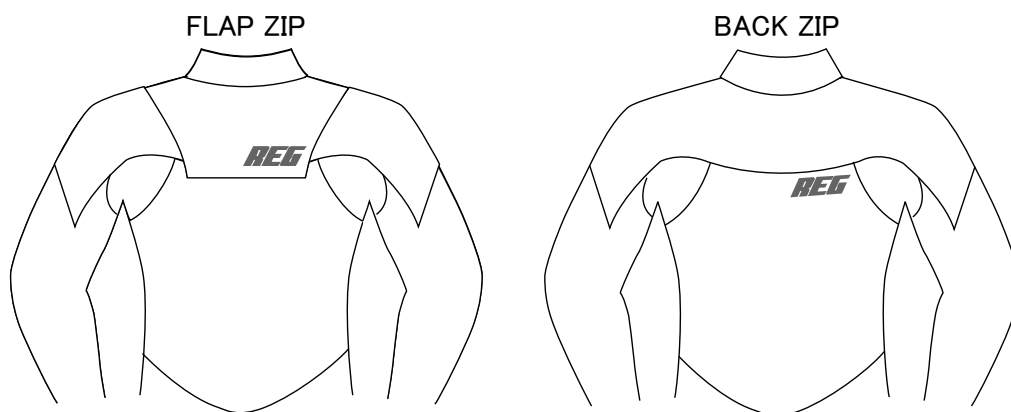

マーク位置

マーク位置は以下の1か所。カラーはホワイトになります。

大文字レグ 小(8cm)

ステッチカラー

ステッチカラーは下記の色から選択できます。

※モニター上と実際の生地色が異なる場合がありますので、ご了承ください。

ブラック	ネイビー	チャコール	シルバー	オリーブ	ワイン	ニューピューター
アクア	ロイヤル	パウダー	ホワイト	ブラウン	アイス	ピンク
レッド	オレンジ	グリーン	パープル	Kグリーン	Kオレンジ