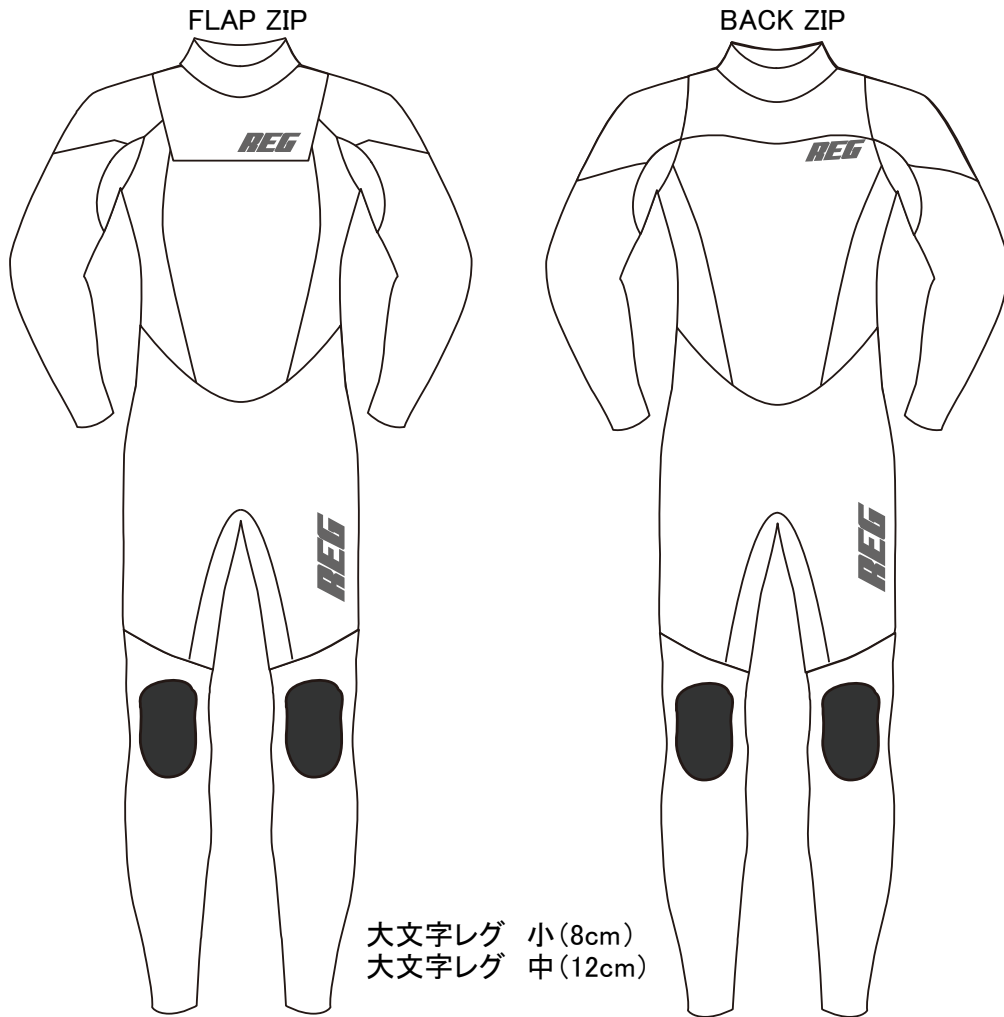

CROWN (春夏用)
ウエットスーツ オーダー用紙

FAX先 : スキムワン
FAX/TEL : 0463-35-0702
MAIL : shop@skim1.com

1	身長	cm	受注日		希望 納品日		MODEL	CROWN 春夏用 (サイズ:)	
2	体重	Kg	SHOP						その他 ()
3	新背丈	cm	(フリガナ)				ENTRY	FLAP ZIP BACK ZIP (スタンダード ZIP)	
4	股下	cm	お客様名						使用 スタイル
5	関節高	cm	E-MAIL				ベース	ブラック	
6	総丈	cm	TEL						厚み
7	首周	cm	素材	G4			マーク 位置	<input type="checkbox"/> 指定あり (マーク位置指定時は別紙 スタイル画に記入して下さい) <input checked="" type="checkbox"/> 指定なし(カタログ通りになります)	
8	肩幅	cm	スタイル	fullsuits seagull L/S spring S/S spring L/S tapper S/S tapper [前開きタッパー] L/S jacket S/S jacket					
9	袖丈	cm	11	上胸囲	cm	備考 オプション記入 ステッチカラー : ステッチカラーをご希望の場合はカラーを選んでください	マーク カラー	ホワイト	
10	衿丈	cm	12	腹囲	cm		13	尻囲	cm
11	上胸囲	cm	14A	上大腕	cm		14B	大腕	cm
12	腹囲	cm	15	肘上囲	cm		16	肘下囲	cm
13	尻囲	cm	17	手首囲	cm		18	大腿最大囲	cm
14A	上大腕	cm	19	膝囲	cm		20	膝下囲	cm
14B	大腕	cm	21	フクラギ囲	cm		22	足首囲	cm
15	肘上囲	cm	L1	トップバスト	cm		L2	乳頭間	cm
16	肘下囲	cm	L3	乳下がり	cm				
17	手首囲	cm							
18	大腿最大囲	cm							
19	膝囲	cm							
20	膝下囲	cm							
21	フクラギ囲	cm							
22	足首囲	cm							

マーク位置

マーク位置は以下の2か所。カラーはホワイトになります。

ステッチカラー

ステッチカラーは下記の色から選択できます。

※モニター上と実際の生地色が異なる場合がありますので、ご了承ください。

ブラック	ネイビー	チャコール	シルバー	オリーブ	ワイン
ニュー ピューター	アクア	ロイヤル	パウダー	ホワイト	ブラウン
アイス	ピンク	レッド	オレンジ	Kグリーン	Kオレンジ