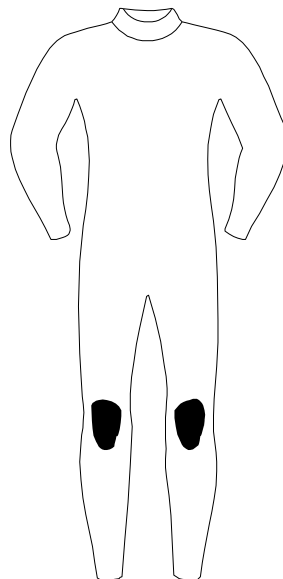

CROWN (春夏用)
ウエットスーツ オーダー用紙

FAX先 : スキムワン
FAX/TEL : 0463-35-0702
MAIL : shop@skim1.com

1	身長	cm	受注日		希望 納品日		MODEL	CROWN 春夏用 (サイズ:)	
2	体重	Kg	SHOP						その他 ()
3	新背丈	cm	(フリガナ)				ENTRY	FLAP ZIP BACK ZIP (スタンダード ZIP)	
4	股下	cm	お客様名						使用 スタイル
5	関節高	cm	E-MAIL				ベース	ブラック	
6	総丈	cm	TEL						厚み
7	首周	cm	素材	G4			マーク 位置	<input type="checkbox"/> 指定あり (マーク位置指定時は別紙 スタイル画に記入して下さい) <input checked="" type="checkbox"/> 指定なし(カタログ通りになります)	
8	肩幅	cm	スタイル	fullsuits seagull L/S spring S/S spring L/S tapper S/S tapper [前開きタッパー] L/S jacket S/S jacket					
9	袖丈	cm	11	上胸囲	cm	備考 オプション記入 ステッチカラー : ステッチカラーをご希望の場合はカラーを選んでください	マーク カラー	ホワイト	
10	衿丈	cm	12	腹囲	cm		13	尻囲	cm
11	上胸囲	cm	14A	上大腕	cm		14B	大腕	cm
12	腹囲	cm	15	肘上囲	cm		16	肘下囲	cm
13	尻囲	cm	17	手首囲	cm		18	大腿最大囲	cm
14A	上大腕	cm	19	膝囲	cm		20	膝下囲	cm
14B	大腕	cm	21	フクラギ囲	cm		22	足首囲	cm
15	肘上囲	cm	L1	トップバスト	cm		L2	乳頭間	cm
16	肘下囲	cm	L3	乳下がり	cm				
17	手首囲	cm							
18	大腿最大囲	cm							
19	膝囲	cm							
20	膝下囲	cm							
21	フクラギ囲	cm							
22	足首囲	cm							