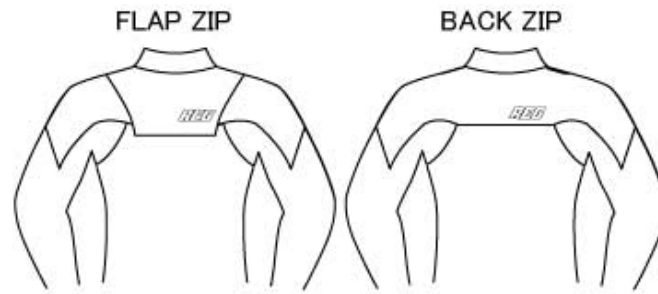

マーク位置

マーク位置は以下の1か所。カラーはホワイトになります。

大文字体レグ (小) 8cm

ステッチカラー

ステッチカラーは下記の色から選択できます。

※モニター上と実際の生地色が異なる場合がありますので、ご了承ください。

SUPER NEX α		カラージャージ 23 色			
ブラック	ネイビー	チャコール	シルバー	オリーブ	ワイン
ニュー ピューター	アクア	ロイヤル	パウダー	ホワイト	ブラウン
アイス	ピンク	レッド	オレンジ	グリーン	パープル
Kグリーン	Kオレンジ